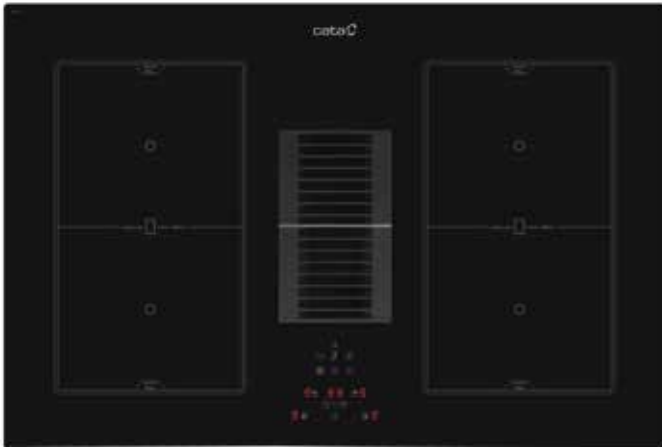

SAAREKEMALLI

LIESITUULETIN/INDUKTIOTASO AS750 FLEX2