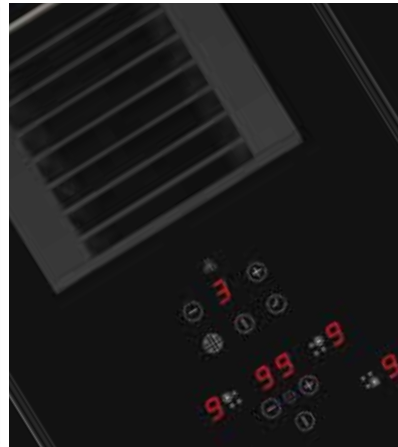

SAAREKEMALLI

LIESITUULETIN/INDUKTIOTASO AS750 FLEX2