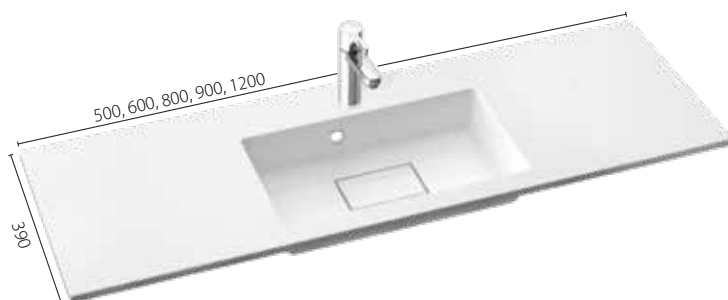

2 x 600 vetolaatikko ja 2 x 300 ovi

Leveys mm 1200

4 x 300 ja 2 x 600 vetolaatikko

Leveys mm 1200

Allaskaappi Tango -altaalla

- Allaskupin syvyys 117 mm, reunan paksuus 15 mm, integroitu pohjaventtiili
- Allaskaapin rungon korkeus 566 mm ja syvyys 366 mm